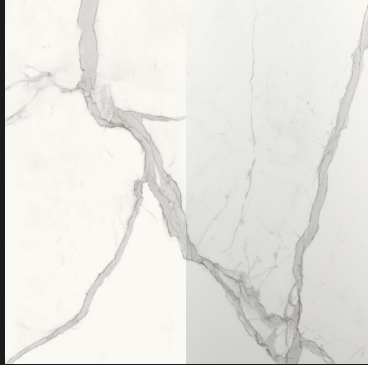

- cod. IMP.101
Noce Canaletto

- cod. IMP.007
Rovere Termocotto

Spessore | Thickness 14 - 22 - 30 mm

Pietre
Stones

Gres Cat. A
Cat. A Gres

- cod. PIE.005 / PIE.006
Statuario Altissimo*

- cod. PIE.011 / PIE.012
Emperador Extra*