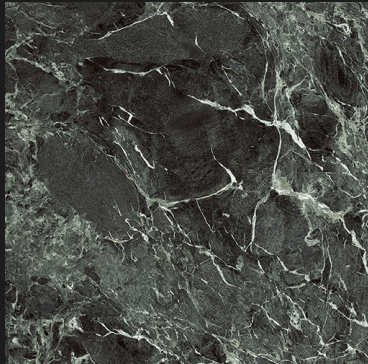

Gres Cat. B
Cat. B Gres

- cod. PIE.010
Verde France