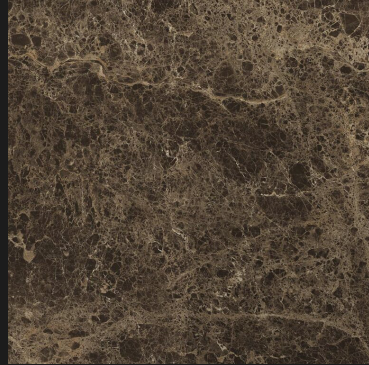

- cod. K.1.K0083 Grigio Fumo
- cod. K.1.KI013 Sabbia
- cod. K.1.KC005 Ferro
- cod. K.1.K7021 Grigio Teca
- cod. K.1.K7016 Grigio Antracite

- cod. K.1.K9017 Nero Notte
- cod. K.1.KI004 Giallo Radice
- cod. K.1.KI006 Amaranzo
- cod. K.1.KI008 Rosso Tramonto
- cod. K.1.KI001 Terracotta

- cod. IMP.001
Rovere Camogli

- cod. IMP.002
Rovere Fango

- cod. IMP.003
Rovere Brown

- cod. IMP.004
Rovere Grigio

- cod. IMP.005
Rovere Moro

Essenze Plus

Plus Veneered

- cod. IMP.006
Rovere Nodato

- cod. IMP.101
Noce Canaletto

- cod. IMP.007
Rovere Termocotto

Spessore | Thickness 14 - 22 - 30 mm

Pietre
Stones

Gres Cat. A
Cat. A Gres

- cod. PIE.005 / PIE.006
Statuario Altissimo*

- cod. PIE.011 / PIE.012
Emperador Extra*

*DISPONIBILE IN VERSIONE OPACA E LUCIDA
*AVAILABLE IN MATT AND GLOSSY VERSIONS

Gres Cat. B
Cat. B Gres

- cod. PIE.010
Verde France

- cod. PIE.009
Rosso Domus

- cod. PIE.008
Ceppo Romano

- cod. PIE.007
Travertino Opaco