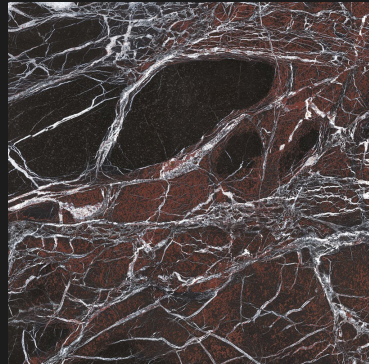

- cod. PIE.009
Rosso Domus